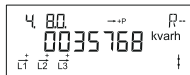

⊙ Reaktiv energi R-

Målt i kVArh