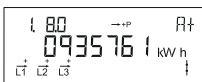

Opsummeret elforbrug

fra elnettet. Målt i kWh